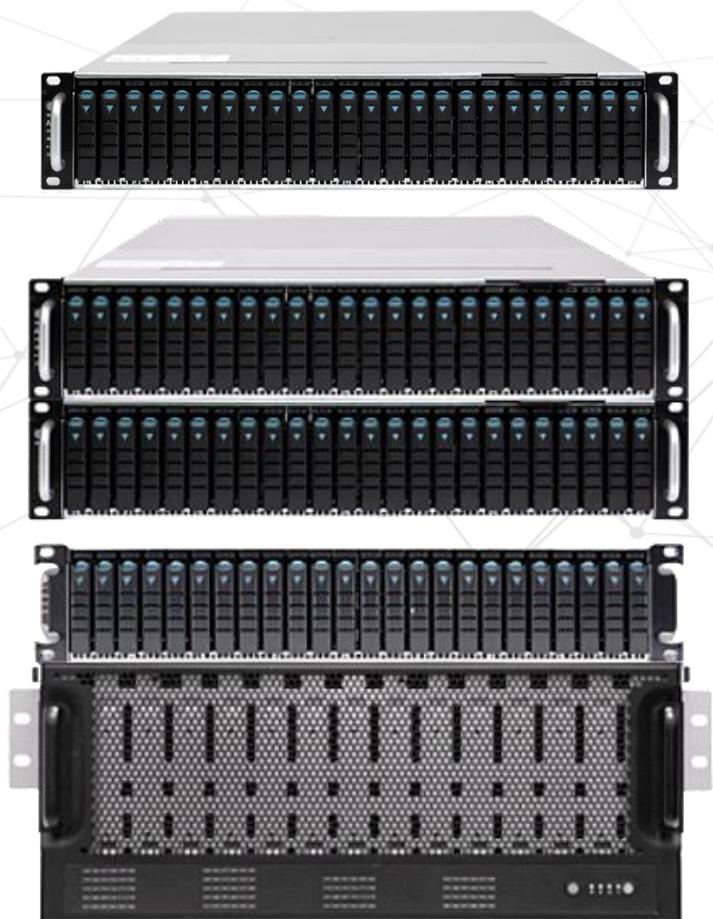

# UTINET

АППАРАТНЫЕ КОМПОНЕНТЫ

**x1 2U ШАССИ**

**x1 ПОЛКА РАСШИРЕНИЯ**

*Возможна дальнейшая масштабируемость за счет дополнительных полок расширения*

## СЕМЕЙСТВО СХД UTINET PROSTOR СЕРИИ 6000

*Российская унифицированная система хранения данных формата 2U с двумя контроллерами в базовой комплектации*

| Модель | Количество дисков | Форм-фактор          |
|--------|-------------------|----------------------|
| 6024B  | до 24             | Компактный (2U)      |
| 6048B  | до 48             | Расширенный (4U)     |
| 6084B  | до 84             | Высокая плотность    |
| 6132B  | до 132            | Максимальная ёмкость |