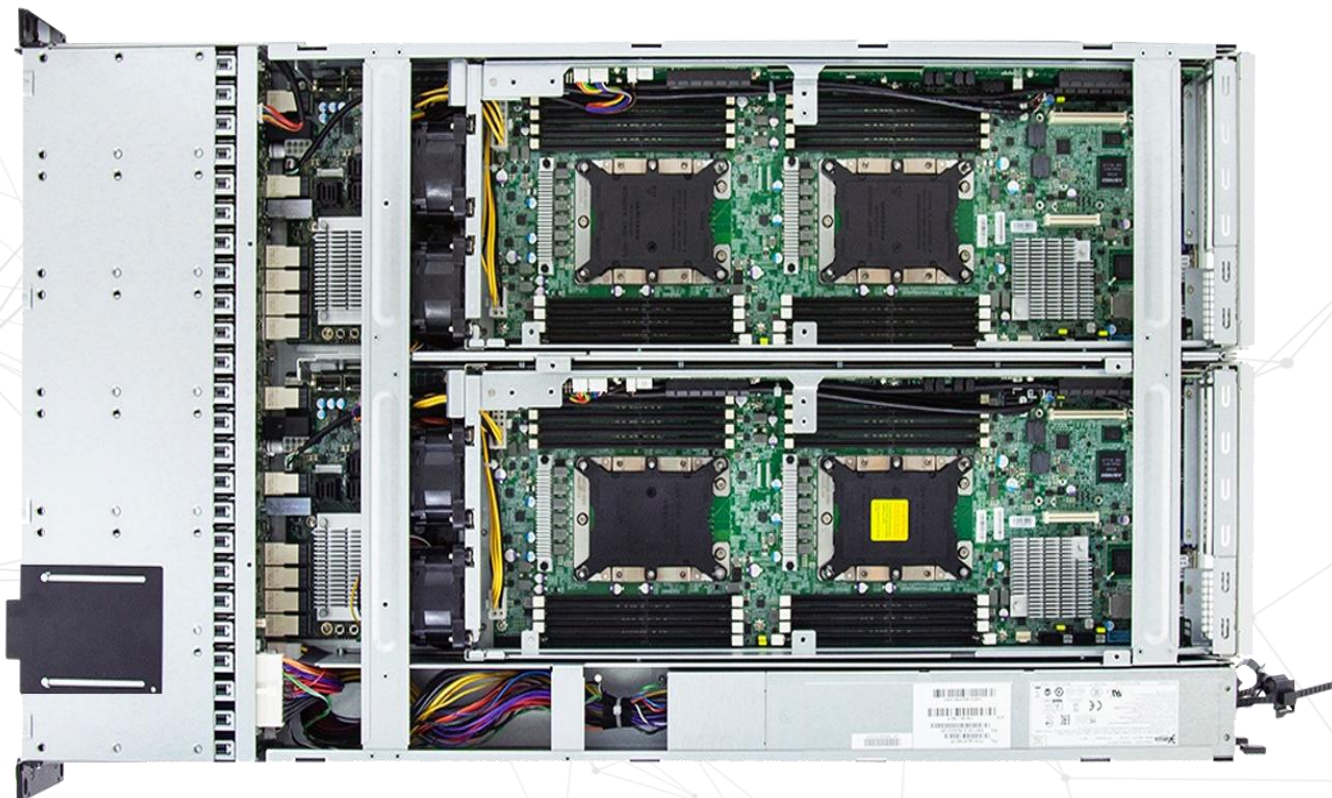

## СЕМЕЙСТВО СХД UTINET PROSTOR СЕРИИ 6000

УНИКАЛЬНОЕ 2U РЕШЕНИЕ

*Масштабируемая система хранения данных, сочетающая функциональность SAN, NAS*

## СЕМЕЙСТВО СХД UTINET PROSTOR СЕРИИ 6000

В РЕЕСТРЕ РОССИЙСКОЙ  
ПРОДУКЦИИ

6024B

6048B

Высокопроизводительная и функциональная система хранения данных среднего и корпоративного класса для широкого класса потребителей